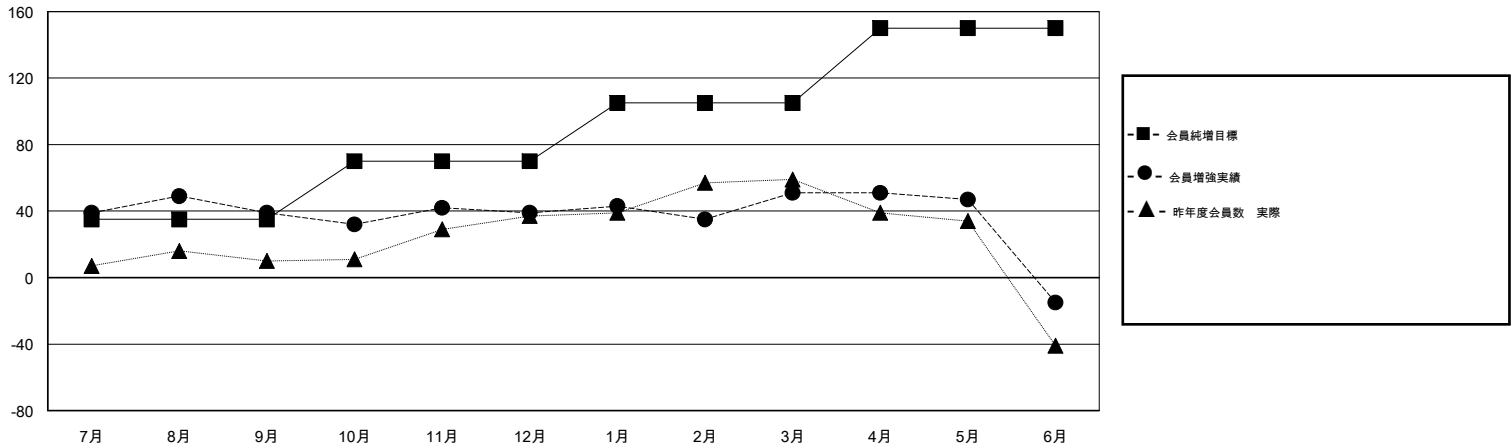

MONTHLY MEMBERSHIP PROGRESS REPORT

District 331 A

Results as of: 06/30/2018

GMT: MASAYOSHI MARUYAMA, YASUHISA NAKAMURA

地域 JAPAN

GMT会則地域

クラブ			
結果 : 2017-2018			
四半期	新クラブ目標	新クラブ	解散クラブ
7月/8月/9月	0	0	0
10月/11月/12月	0	0	0
1月/2月/3月	0	0	0
4月/5月/6月	1	0	0

名			
結果 : 2017-2018			
四半期	会員純増目標	会員増強実績	退会者(転籍を含む) 実際
7月/8月/9月	35	86	43
10月/11月/12月	35	38	37
1月/2月/3月	35	56	43
4月/5月/6月	45	28	93

新クラブ目標及び実績累計

会員目標及び実績累計

解散クラブ: 0	56 CLUBS OF 72 一名以上の新会員を登録	男女別
退会者		男性 2,151 (79.76%)
物故会員 28		女性 546 (20.24%)
クラブ解散 0		女性%年度目標: 25%
その他 188	会員累計データを見るには、ここをクリック	世帯主/家族会員合計 0
合計 216		国際会費半額の家族会員 0